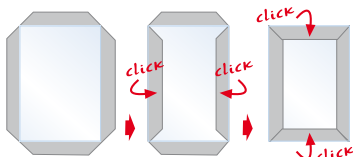

Ils peuvent être accrochés l'un à l'autre afin d'économiser l'espace sur la table en améliorant l'organisation de l'exposition. En plastique transparent pour une vue parfaite sur le contenu. Un peu incliné vers l'arrière et des rainures dans le fond offrent une excellente stabilité du matériel d'information exposé.

**EasyClick**

**DA MURO**  
**4 profili in alluminio**

**FOR WALL. 4 aluminium profiles.**  
**AU MUR. 4 profiles en aluminium**

Foglio di protezione in PP trasparente. Possibilità di fissaggio sia in verticale che in orizzontale.

Transparent PP protection sheet. Horizontal or vertical mounting.

Feuille de protection en PP transparent. Possibilité de fixation soit en horizontale que verticale.

PACKAGING :  
In scatola singola  
Individually packed  
En boîte individuelle