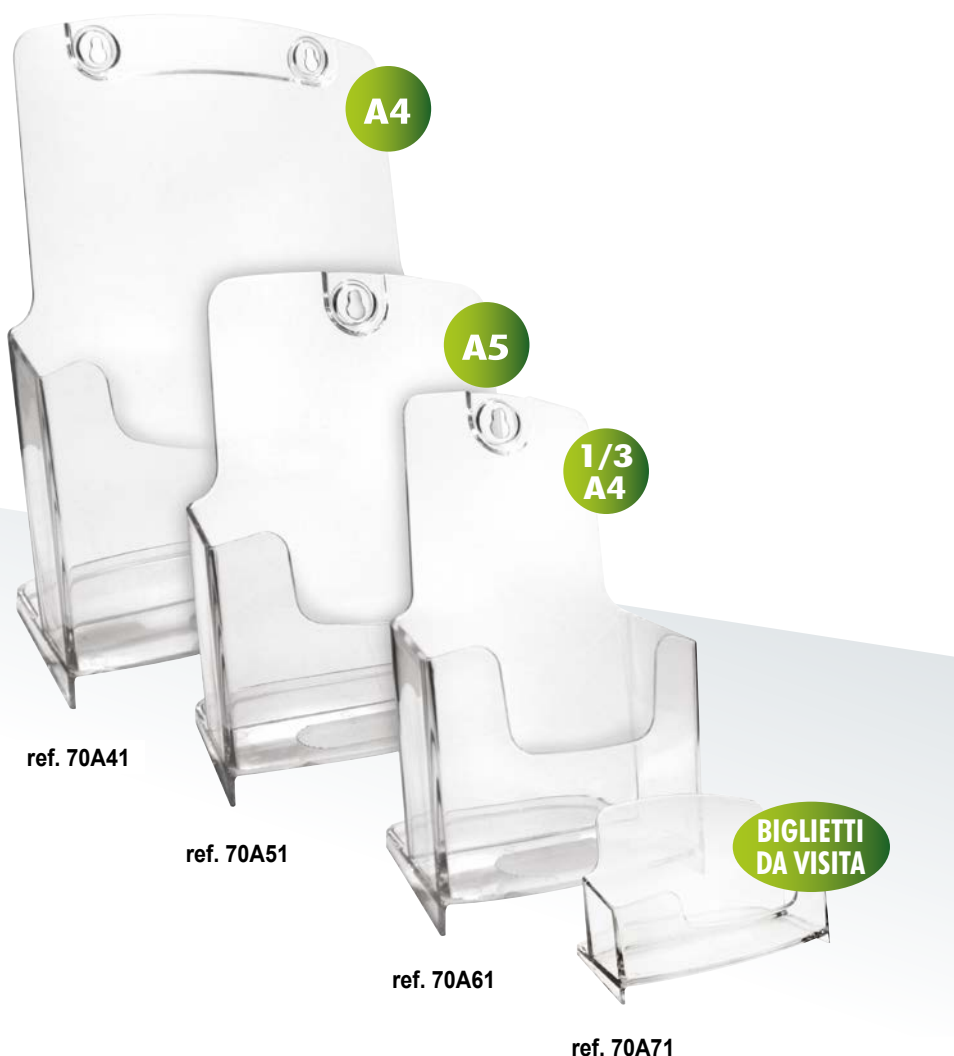

Strumenti ideali per una perfetta comunicazione
Ideal tools for perfect communication
Outils idéaux pour une communication parfaite

Modulari, da parete e da banco, a scomparti singoli o multipli, i portadépliants Arda sono in grado di rispondere alle moderne esigenze espositive. Particolare attenzione è stata posta al design e alla funzionalità. Possono entrare l'uno nell'altro così da guadagnare spazio sul banco e migliorare l'organizzazione di esposizione. Realizzati in materiale plastico trasparente per una perfetta visione del contenuto. Il dorso leggermente inclinato e il fondo con scanalature integrate, garantiscono un'ottima stabilità del materiale esposto.

PORTADEPLIANT modulari, a scomparti SINGOLI

Literature holders. Several format, singles compartments.
Présentoirs de documents. Modulaires, a compartiment unique.