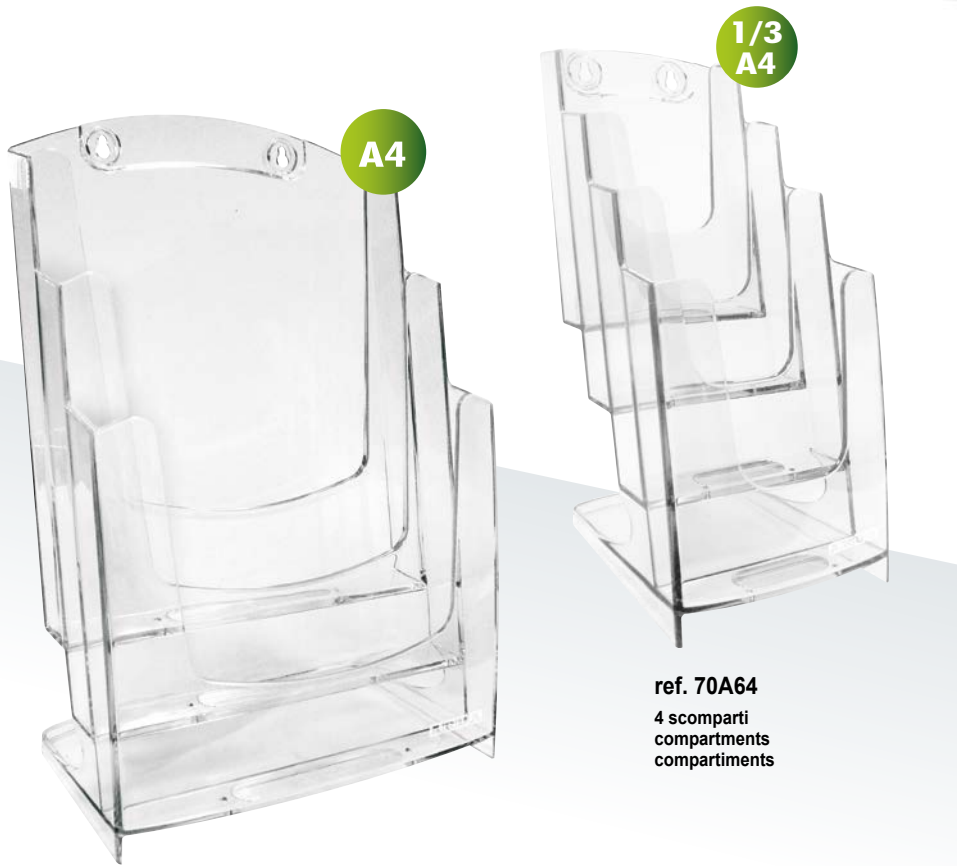

ref. 70A43
3 scomparti
compartments/compartiments

ref. 70A64
4 scomparti
compartments
compartiments

VERSIONE MULTI-SCOMPARTO
MULTIPLE-COMPARTMENT VERSION
VERSION MULTI-COMPARTIMENT

La versione a più scomparti permette di esporre contemporaneamente contenuti differenti.

The multiple-compartment version makes it possible to display different content at the same time.

La version avec plusieurs compartiments permet simultanément d'exposer des contenus différents.

Confezionati in termoretraibile per proteggere il prodotto da graffi.
Packed in skin-pack to protect the article from scratches.
Emballé sous pellicule rétractable pour le protéger contre les rayures.

Colore / Colour / Couleur : cristallo - cristal

Art.	EAN13 art.	Descrizione / Description	Dimensioni art.	INNER pcs	EAN13 inner	MASTER pcs
70A43	8003438007179	A4 - 3 scomparti/compartments/compartiments	L 237 x H357 x P182 mm	5	8003438007490	5
70A64	8003438007193	A6 - 4 scomparti/compartments/compartiments	L 115 x H265 x P184 mm	5	8003438007520	5