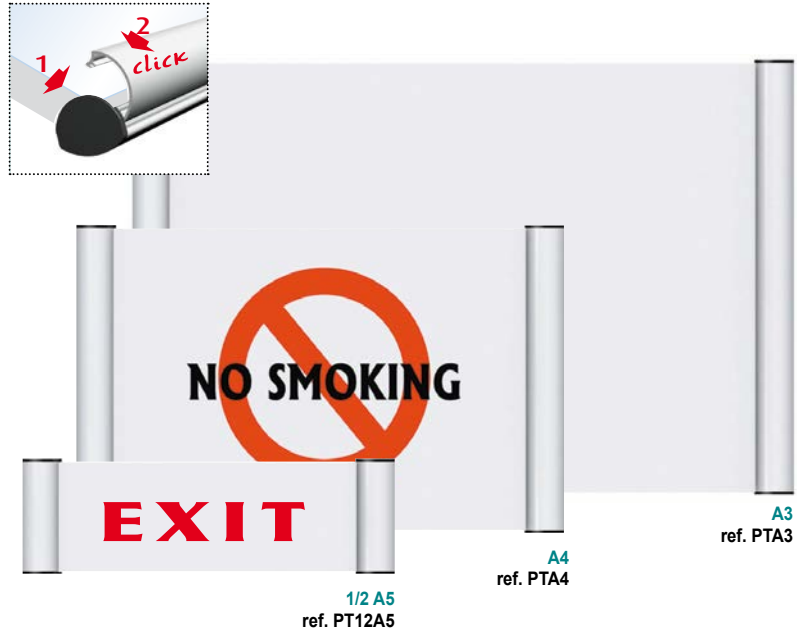

Ils peuvent être accrochés l'un à l'autre afin d'économiser l'espace sur la table en améliorant l'organisation de l'exposition. En plastique transparent pour une vue parfaite sur le contenu. Un peu incliné vers l'arrière et des rainures dans le fond offrent une excellente stabilité du matériel d'information exposé.

**EasyClick**

**DA MURO**  
**2 profili in alluminio**

**FOR WALL. 2 aluminium profiles.**  
**AU MUR. 2 profiles en aluminium**

Foglio di protezione in PP trasparente.  
Viti di fissaggio a muro e biadesivo ad alta tenuta.

Transparent PP protection sheet.  
Wall fixing kit and super power bi-adhesive tape.

Feuille de protection en PP transparent.  
Vis de fixation au mur et bi-adhésif très fort.

PACKAGING :  
Termoretraibile con folder  
shrink-wrapped with leaflet  
en thermorétractable avec folder